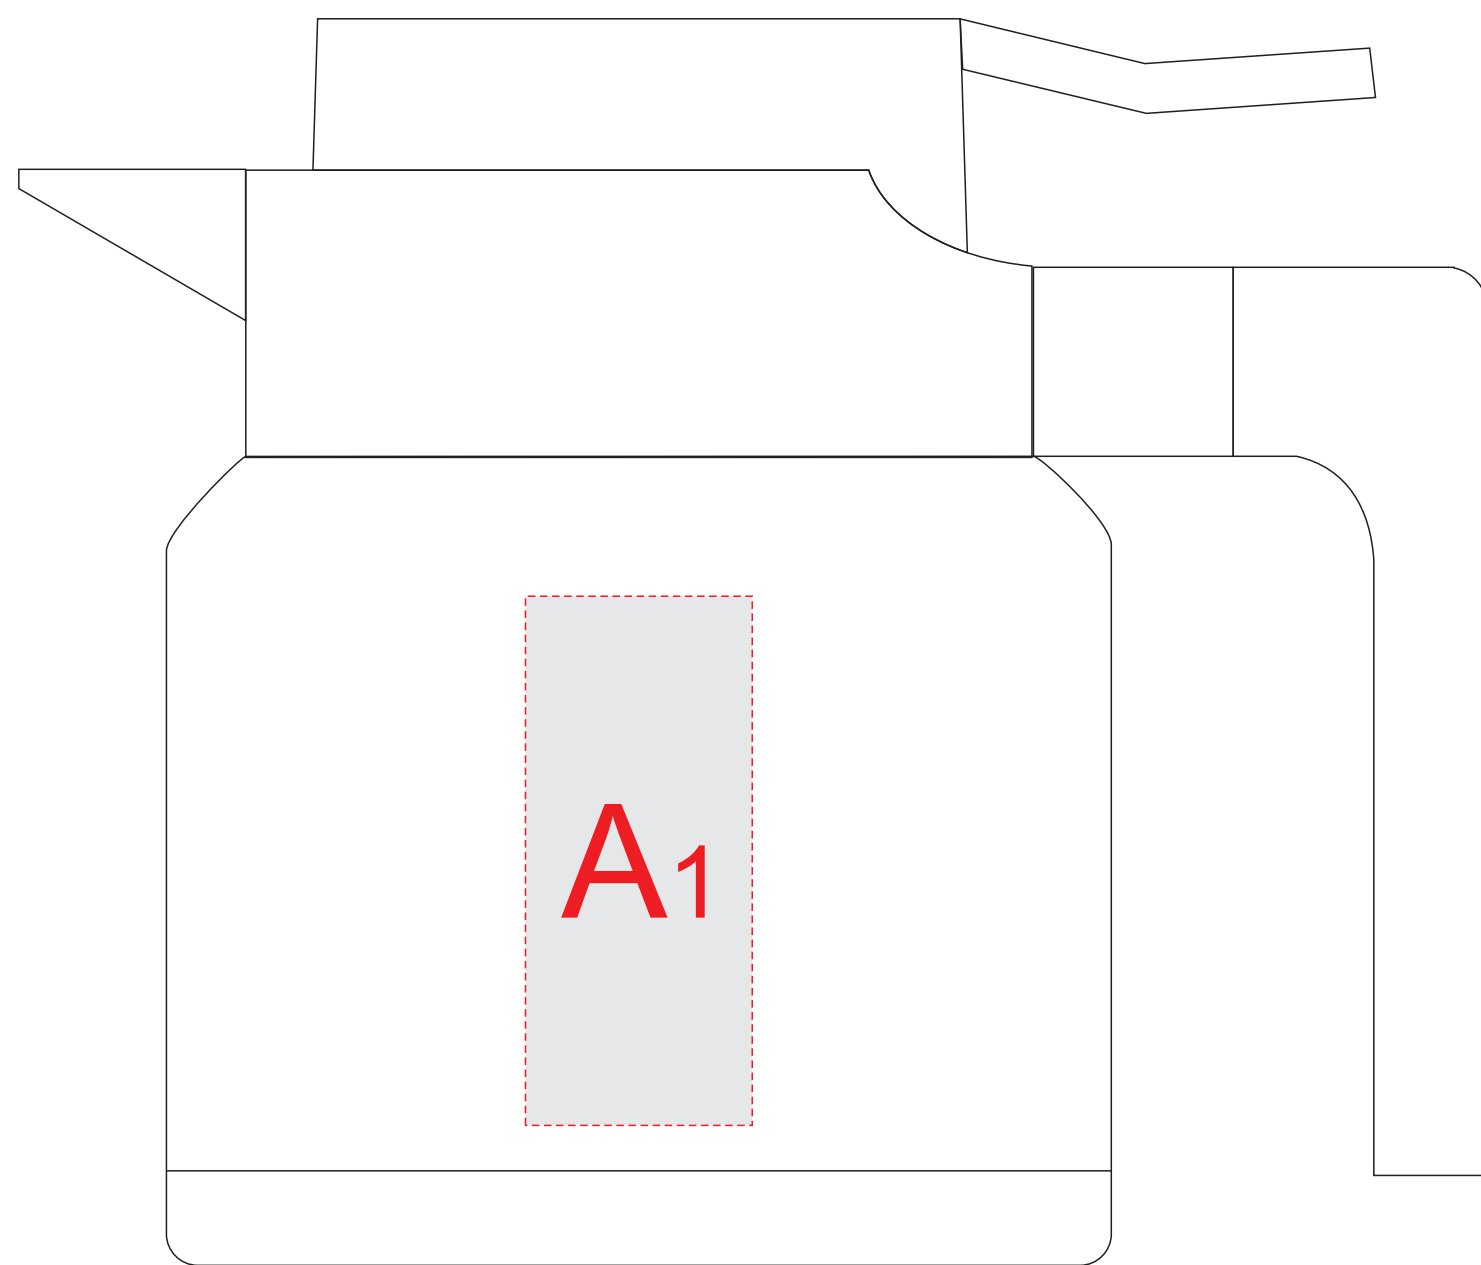

ручка справа

ручка слева

A	Вид нанесения	Макс площадь (Ш*В)
	Гравировка	30x70мм