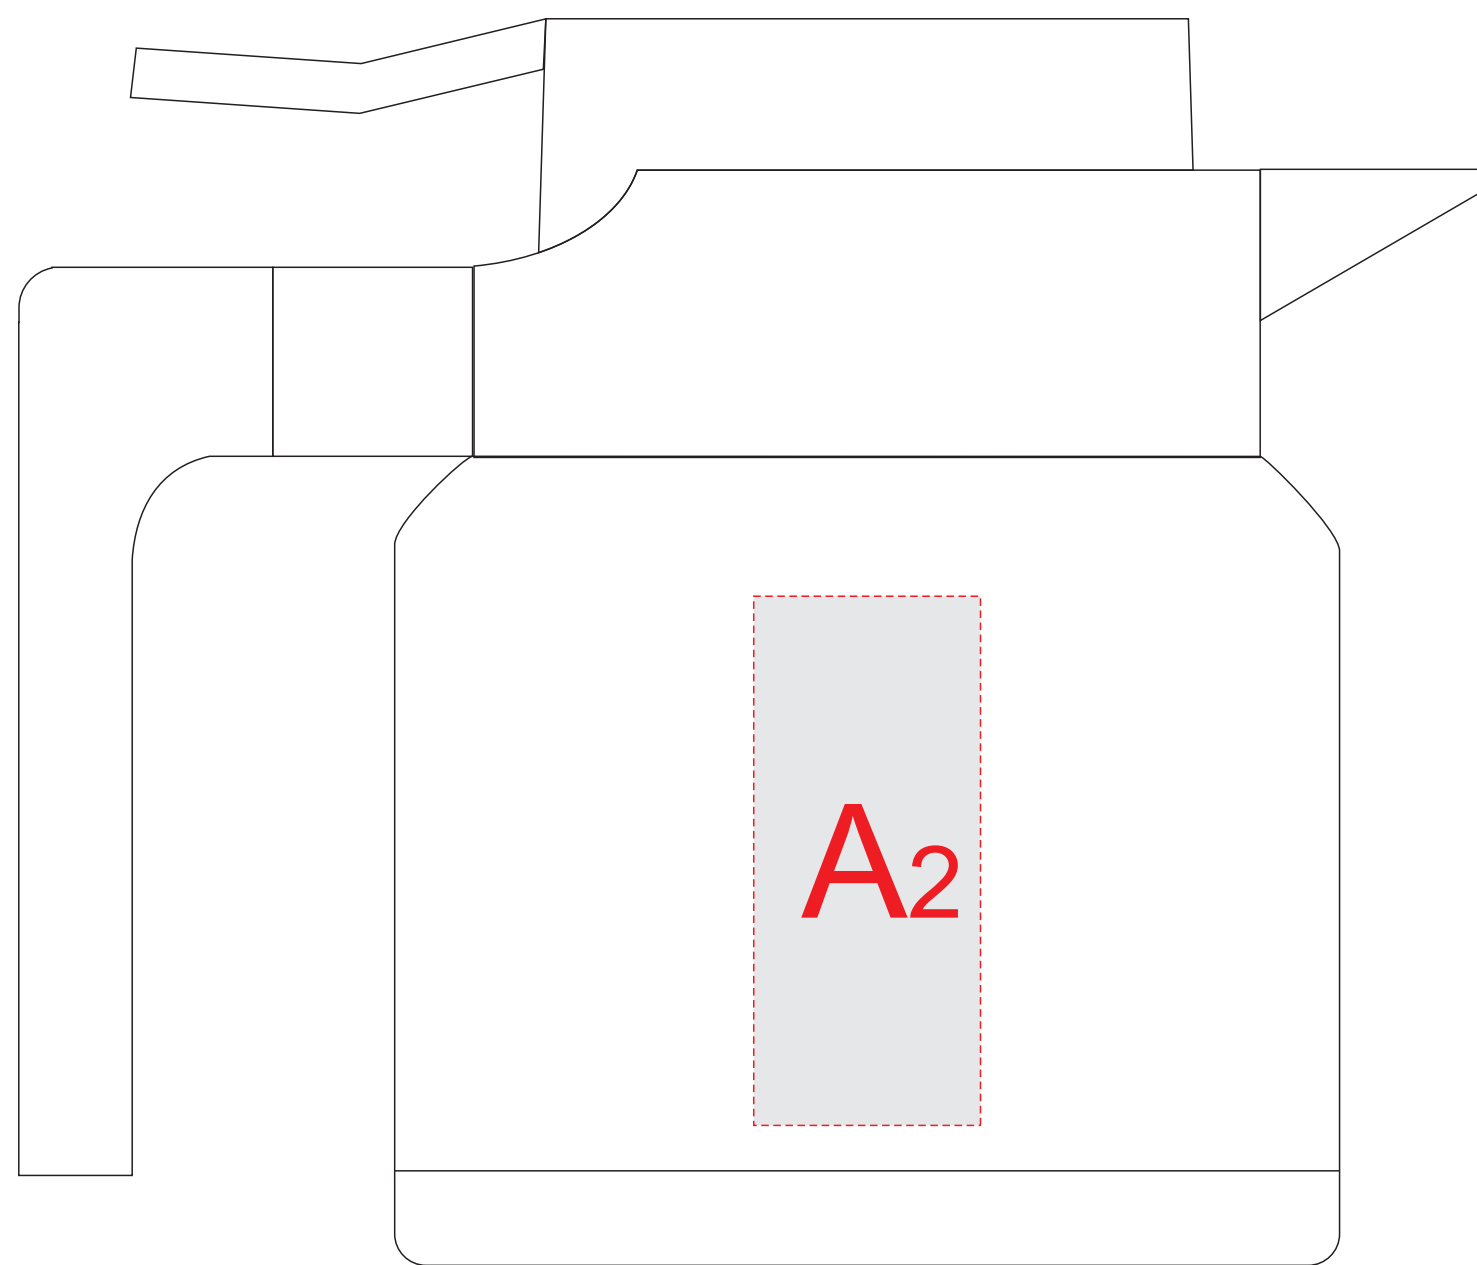

ручка справа

ручка слева

A	Вид нанесения	Макс площадь (Ш*В)
	Гравировка	30x70мм