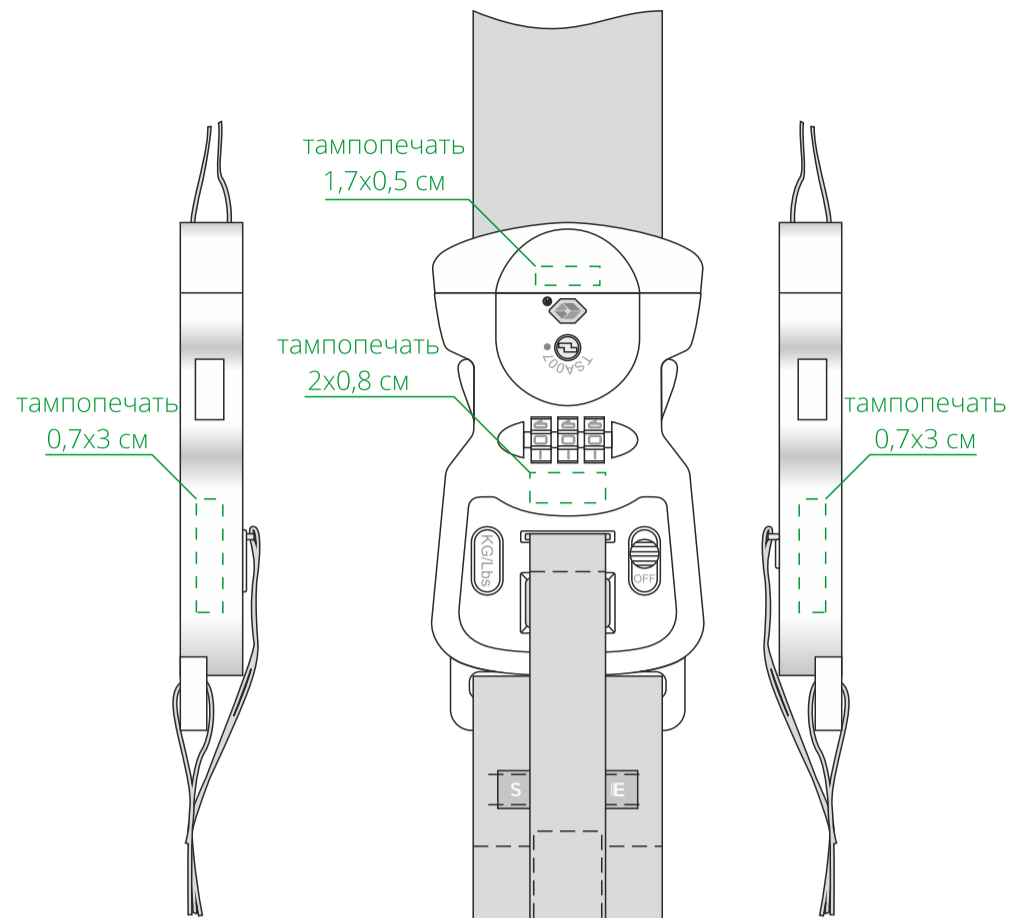

Арт. 12722
Багажный ремень Stride
M1:2

флекс
шелкотрансфер
4x30 см