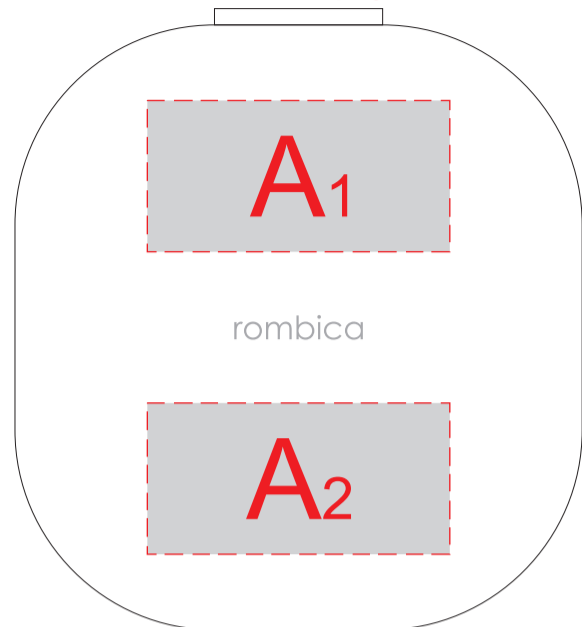

Арт. 595578

Вид сверху

Вид справа

Вид слева

A	Вид нанесения	Макс площадь (Ш*В)
	Тампопечать	40x20мм
	Уф печать	15x10мм

B	Вид нанесения	Макс площадь (Ш*В)
	Тампопечать	25x25мм

C	Вид нанесения	Макс площадь (Ш*В)
	Уф печать	10x40мм