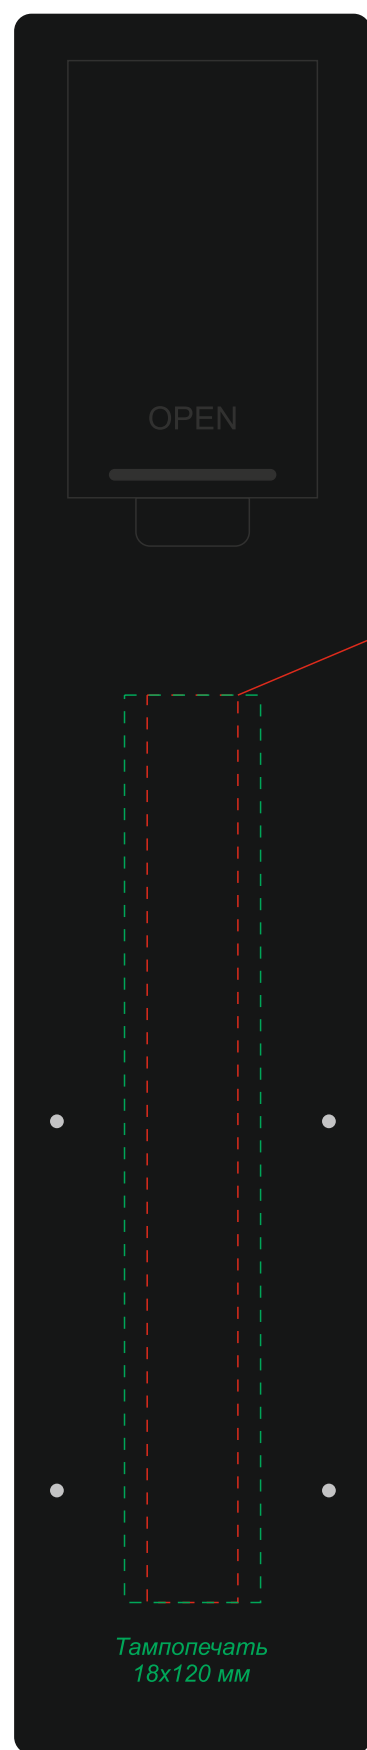

лицевая  
сторона

оборотная  
сторона

Пробка для бутылки

вид сверху

Насадка-аэратор для вина

Тампопечать 8x15 мм