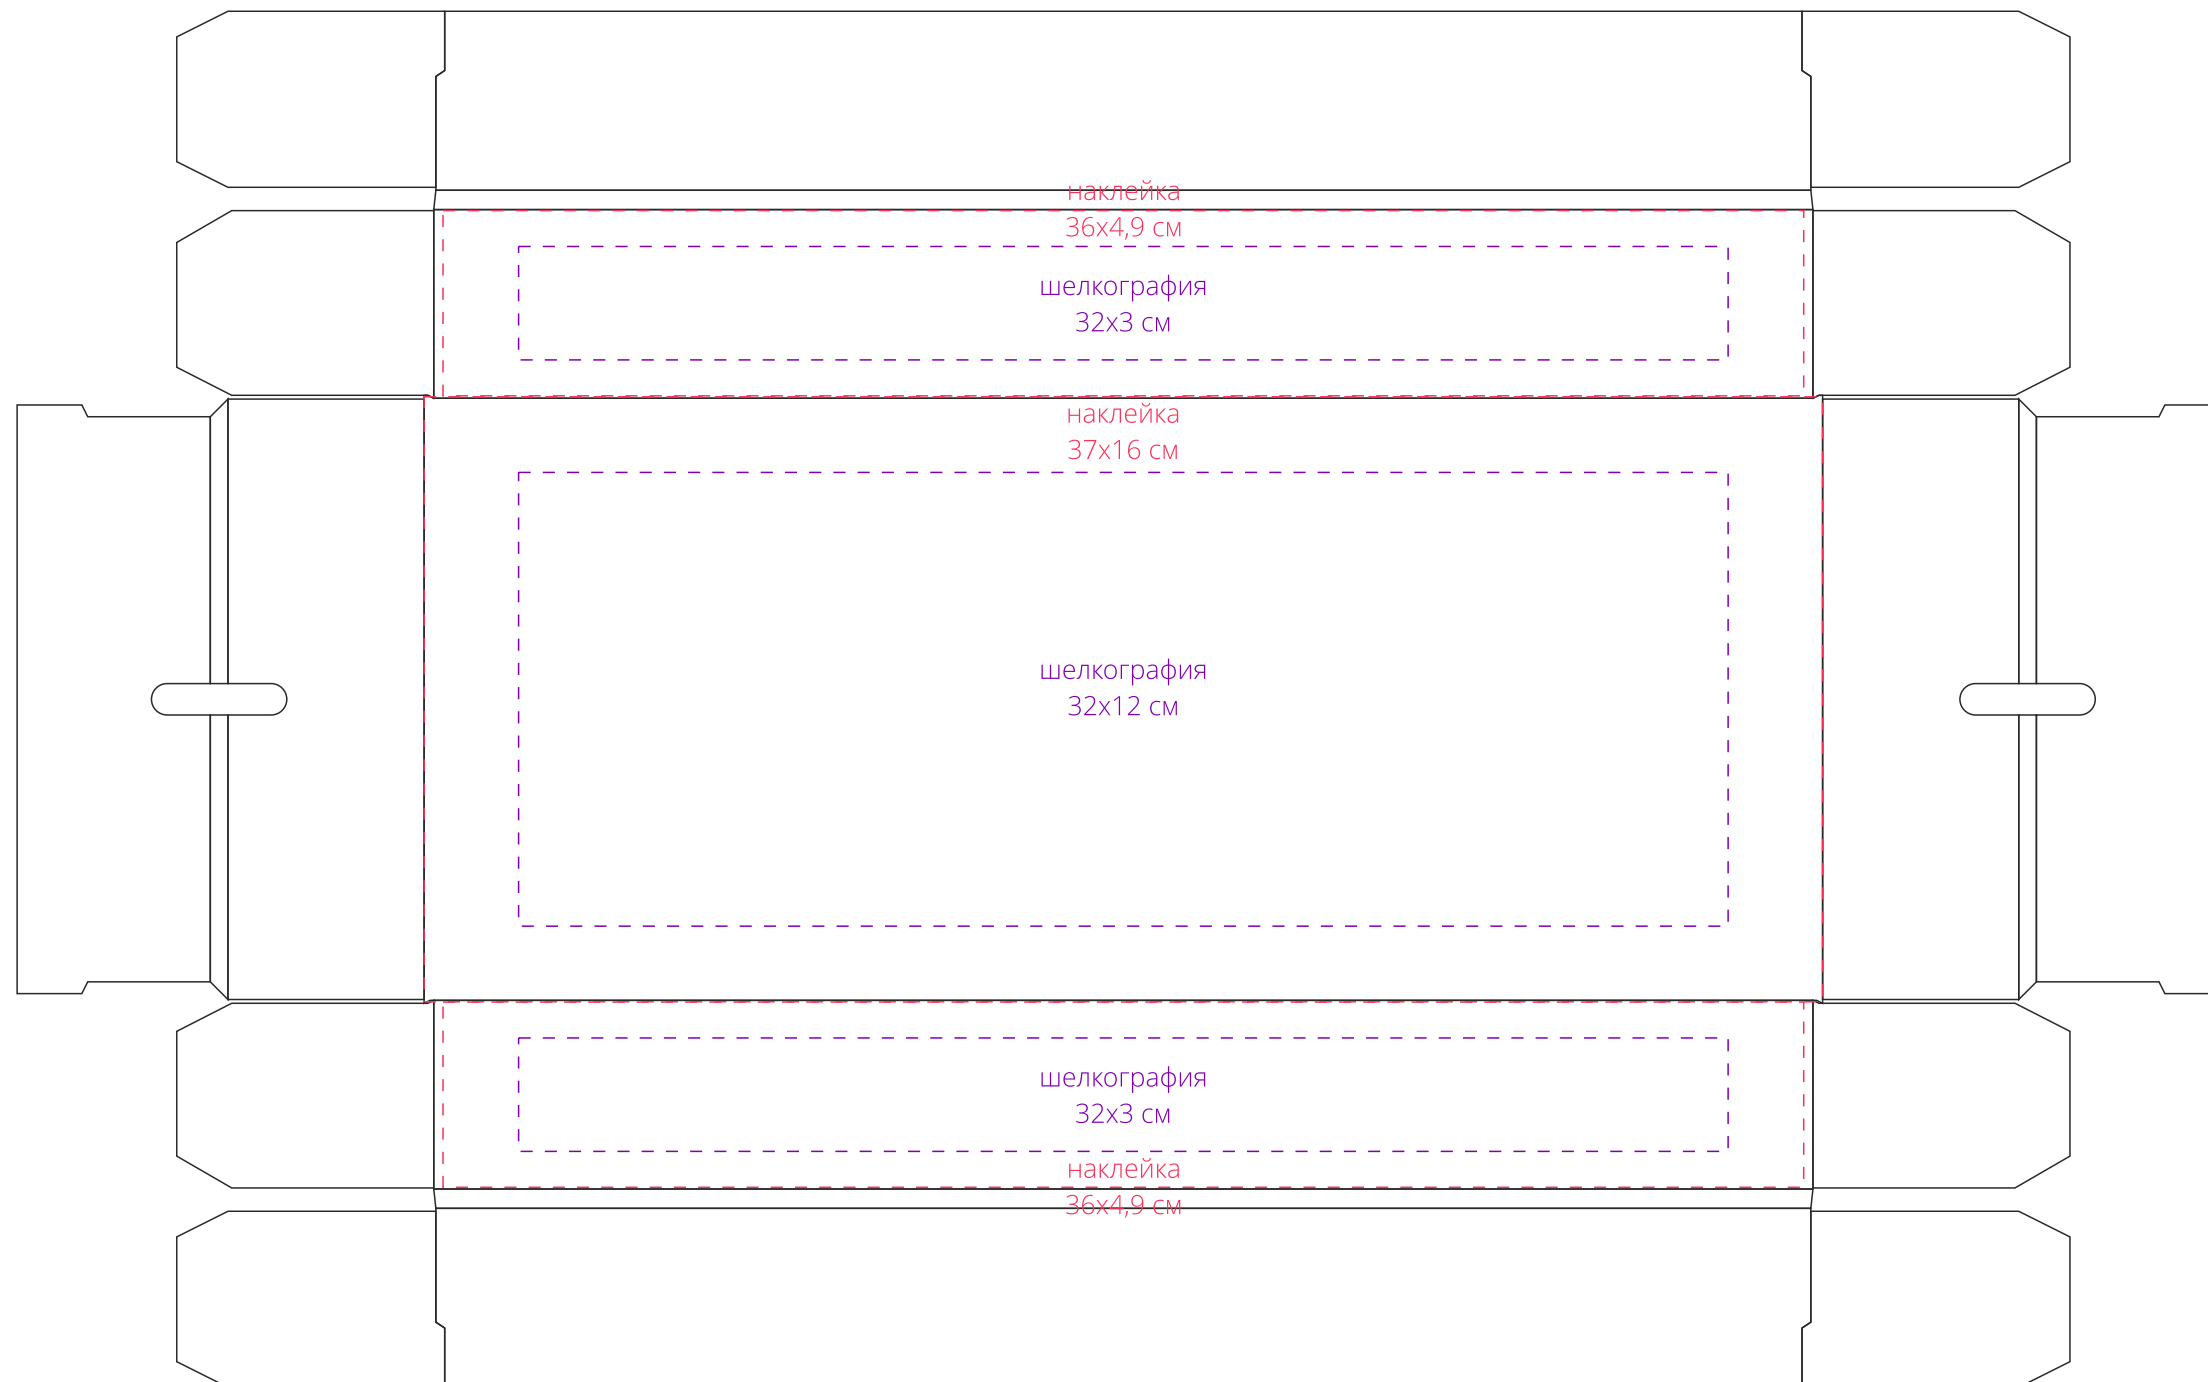

Арт. 17205.10

Коробка Very Marque, крышка

M1:2

Внимание!

Для шелкографии по цветным и темным поверхностям рекомендуем использовать черный, белый, золотистый и серебристый цвета во избежание проявления оттенка основы.