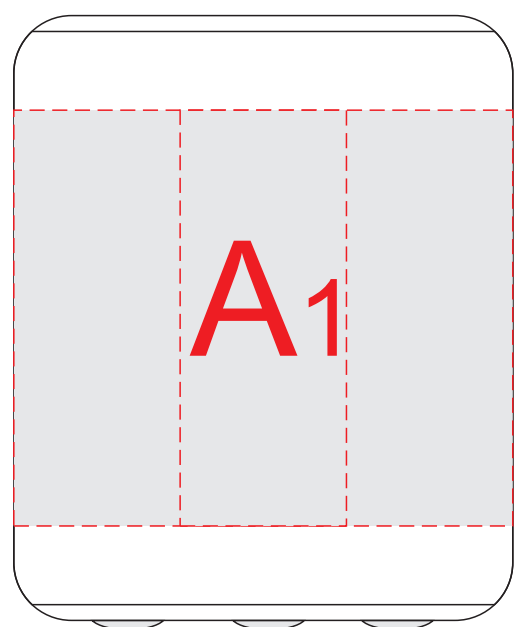

вид спереди

вид справа

вид сзади

вид слева

**Внимание! При гравировке сплошными заливками возможна разница в оттенках гравировки (из-за свойств материала).
Рекомендуем делать контурную гравировку**

A	Вид нанесения	Макс площадь (Ш*В)
	Гравировка	22x55мм
	Круговая гравировка	190x55мм
	Цифровая печать	190x55мм