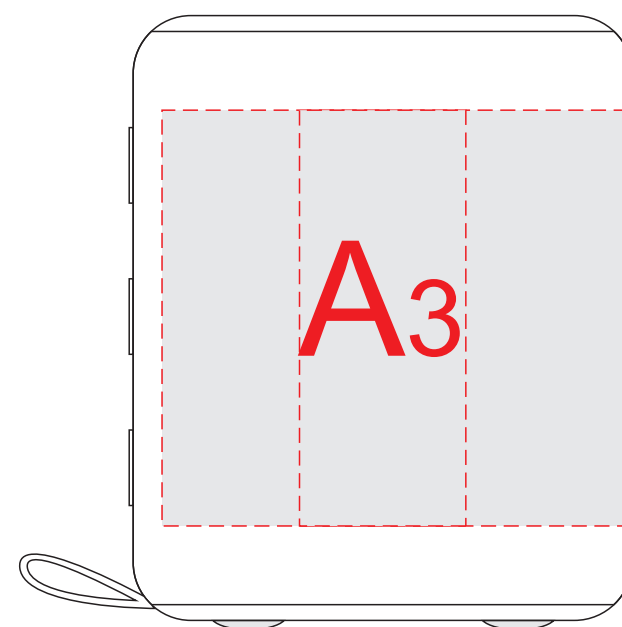

вид спереди

вид справа

вид сзади

вид слева

**Внимание! При гравировке сплошными заливками возможна разница в оттенках гравировки (из-за свойств материала).
Рекомендуем делать контурную гравировку**

A	Вид нанесения	Макс площадь (Ш*В)
	Гравировка	22x55мм
	Круговая гравировка	190x55мм
	Цифровая печать	190x55мм