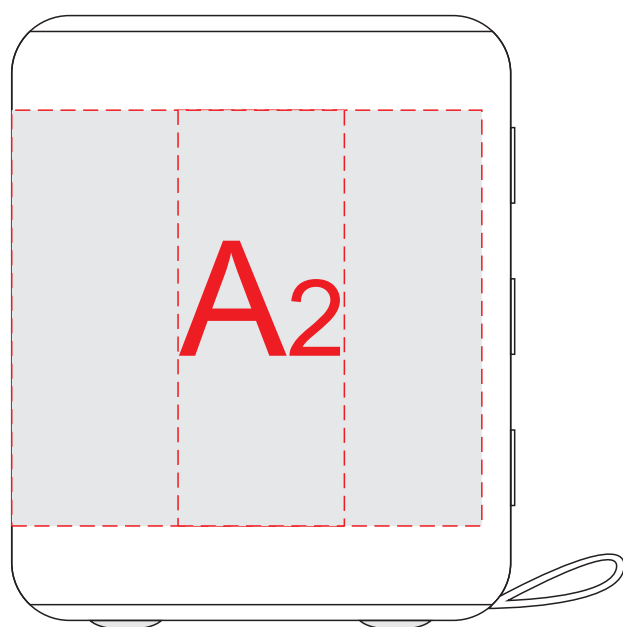

вид спереди

вид справа

вид сзади

вид слева

**Внимание! При гравировке сплошными заливками возможна разница в оттенках гравировки (из-за свойств материала).
Рекомендуем делать контурную гравировку**

A	Вид нанесения	Макс площадь (Ш*В)
	Гравировка	22x55мм
	Круговая гравировка	190x55мм
	Цифровая печать	190x55мм