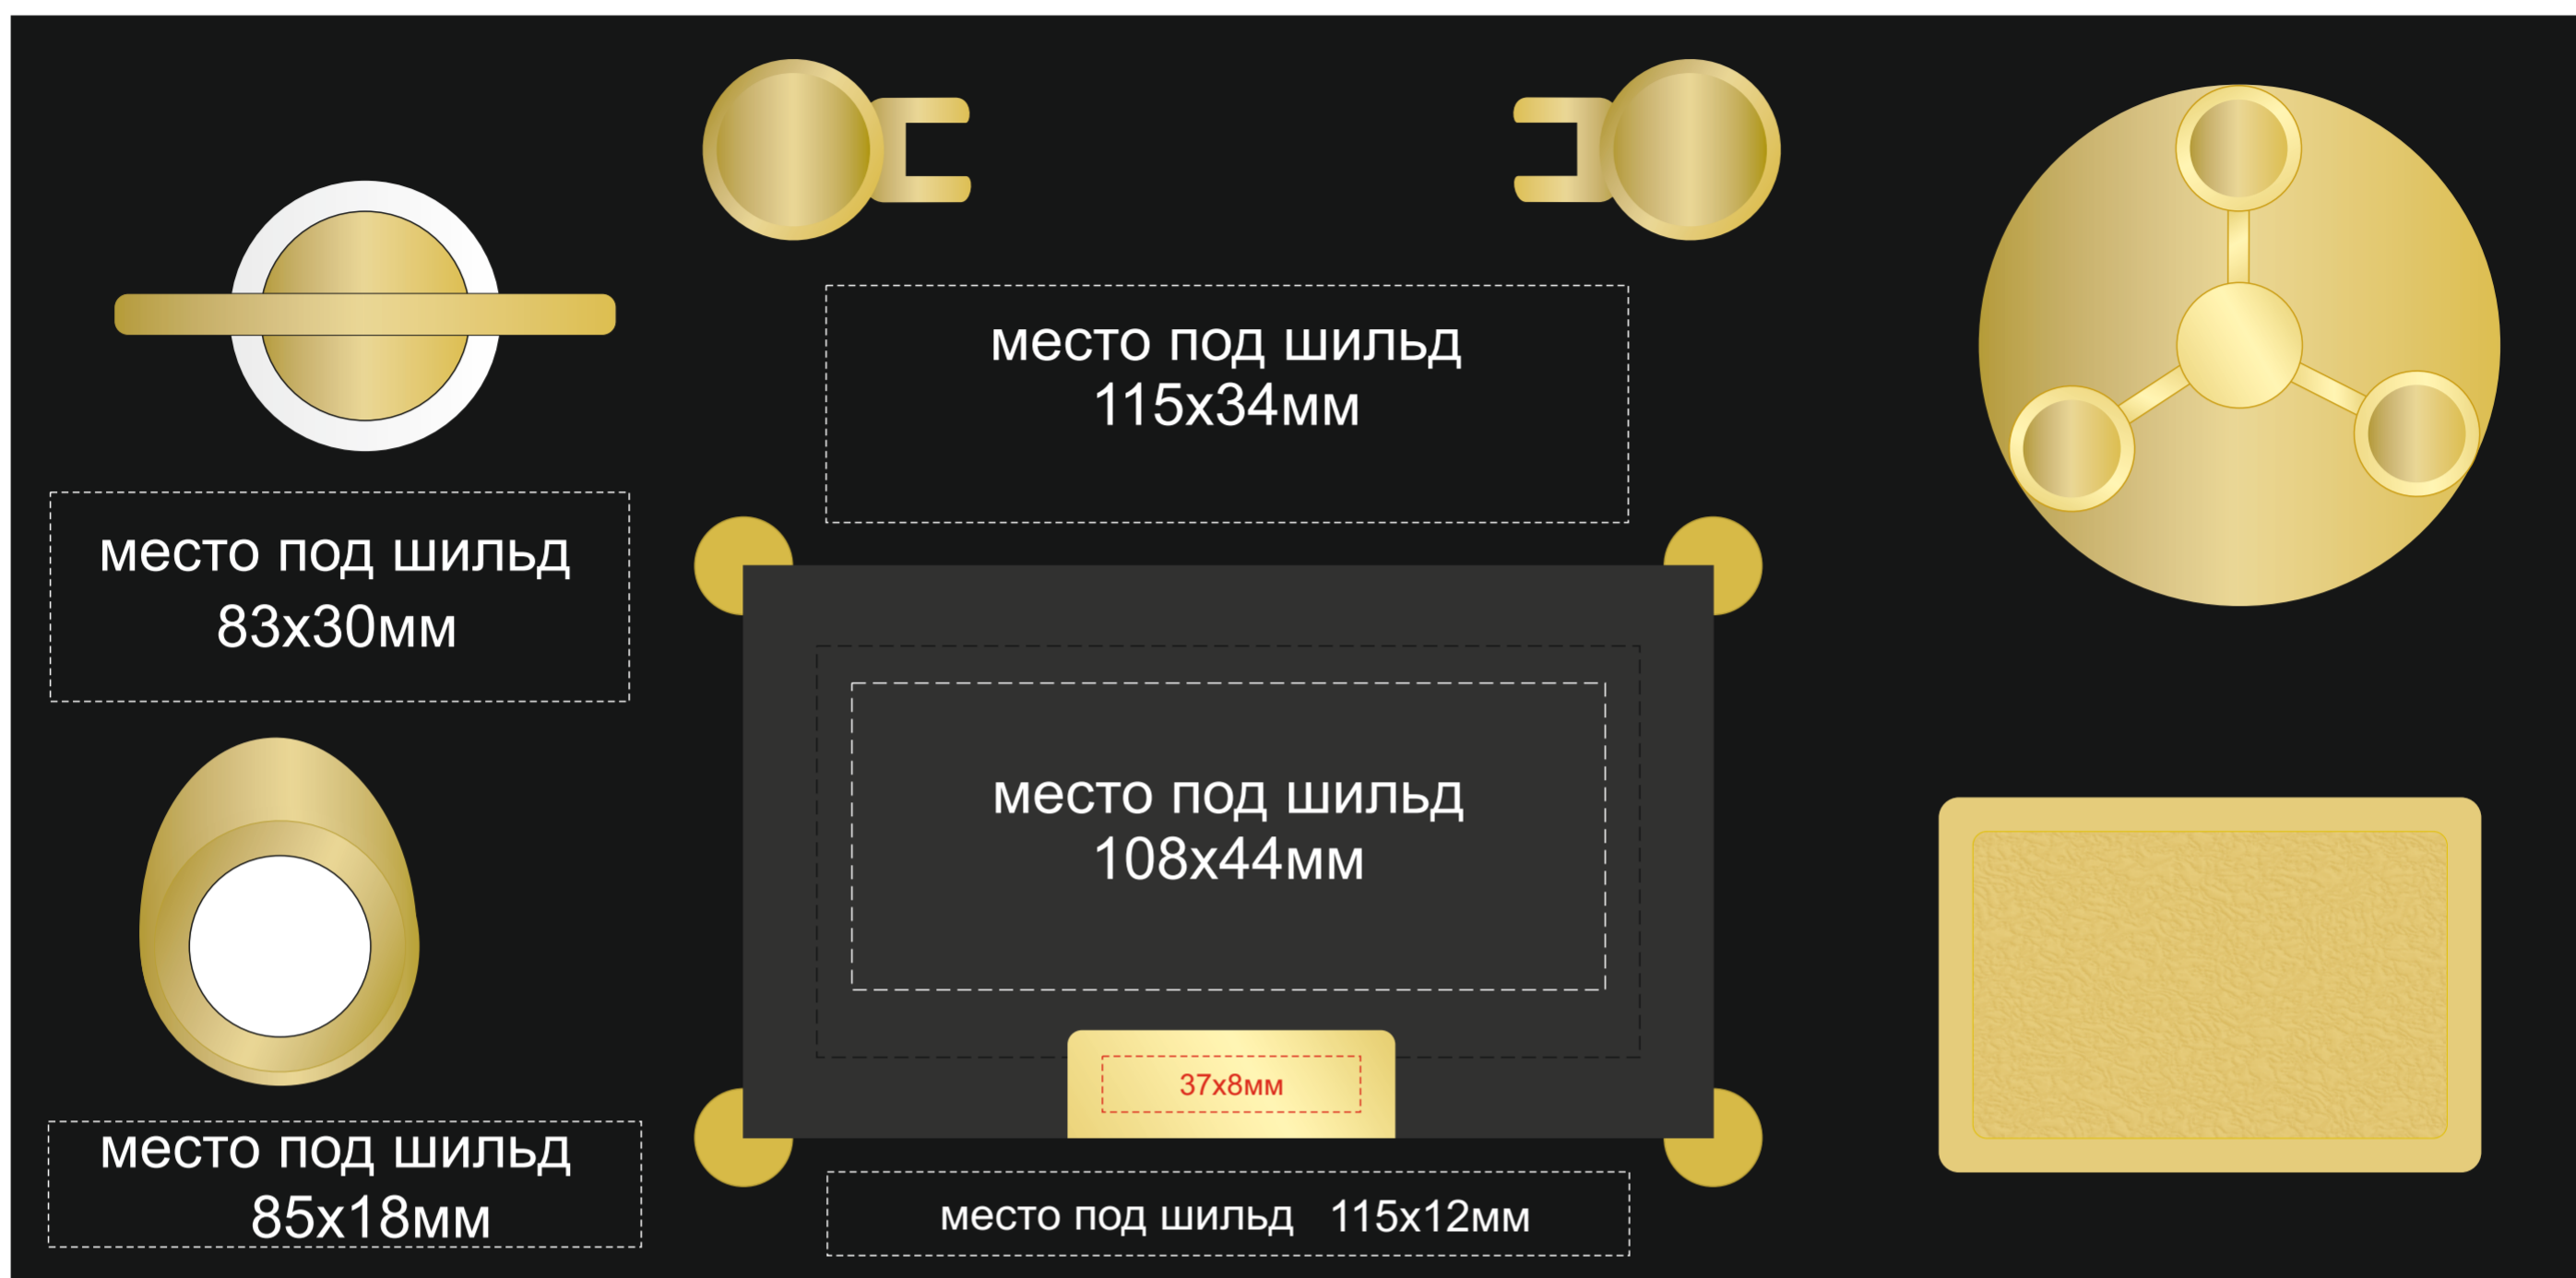

Арт. 108037

Шильд из комплекта

Тампопечать не более 50x50мм