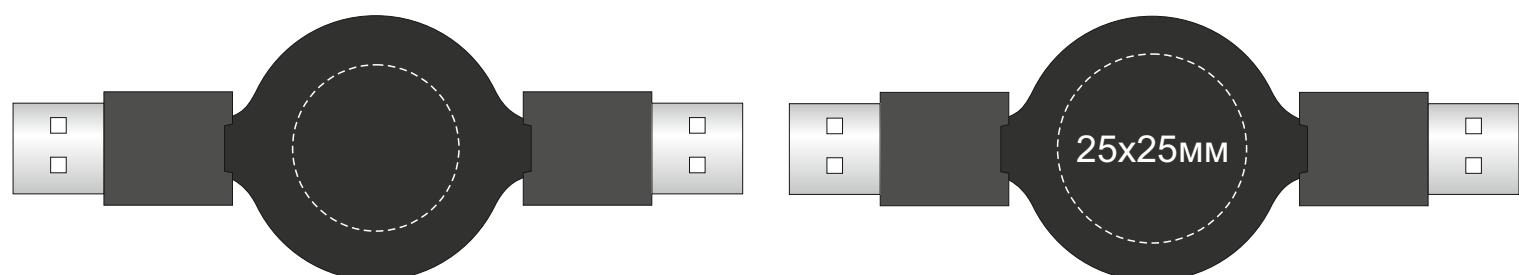

Арт.593800

Обратная сторона

заливка полимерной смолой  
22x22мм

Обратная сторона

10x50мм

LEATHERETTE

Тампопечать не более 50x35мм

Шильд спектрум не более 150x45мм

Тампопечать не более 50x50мм

Шильд спектрум не более 150x75мм